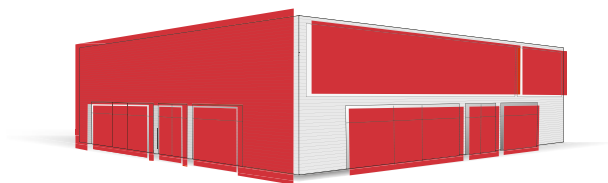

LightAir®

Façade communicante

LightAir® Vision

La façade communicante,
vous ouvre de nouvelles perspectives :
démultiplier votre attractivité.

www.light-air.com

Capitaliser
vos campagnes de
communication

Donner
toujours plus d'impact à
vos lancements

Valoriser
votre entreprise

Faire connaître
vos événements

Afficher
votre différence

Laisser
libre court à votre créativité

LightAir® Vision
Façade communicante

**Votre projet
sur-mesure**

De la façade la plus simple à la plus complexe, LightAir® vous propose **des solutions sur-mesure** pour donner de l'ampleur à vos campagnes.

Votre produit est mis en scène, **vous générez toujours plus d'intérêt**. Encore plus facile de créer l'événement régulièrement.

SlimBox - Orange
© LightAir®

Une totale cohérence

Pour les sièges sociaux, agences et succursales, LightAir® propose une offre de façades communicantes permettant de relayer vos campagnes corporate.

Intégration totale, visibilité maximale : **le bâtiment devient unique** et constitue votre premier vecteur de communication.

Soyez innovant, aujourd'hui vous pouvez afficher votre concept grâce à la façade communicante. Tout est possible sur votre bâtiment.