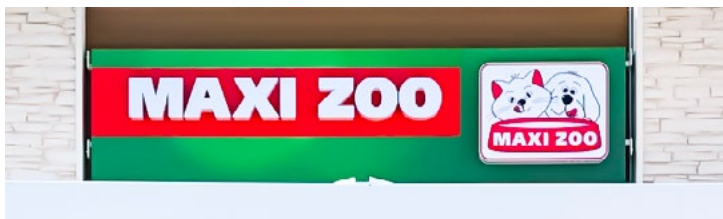

LETTRES BOITIERS

DONNER DE LA VISIBILITÉ À VOTRE ENSEIGNE

LETTRES BOITIERS, FACES DIFFUSANTES SUR TÔLE ALUMINIUM
MAXI ZOO