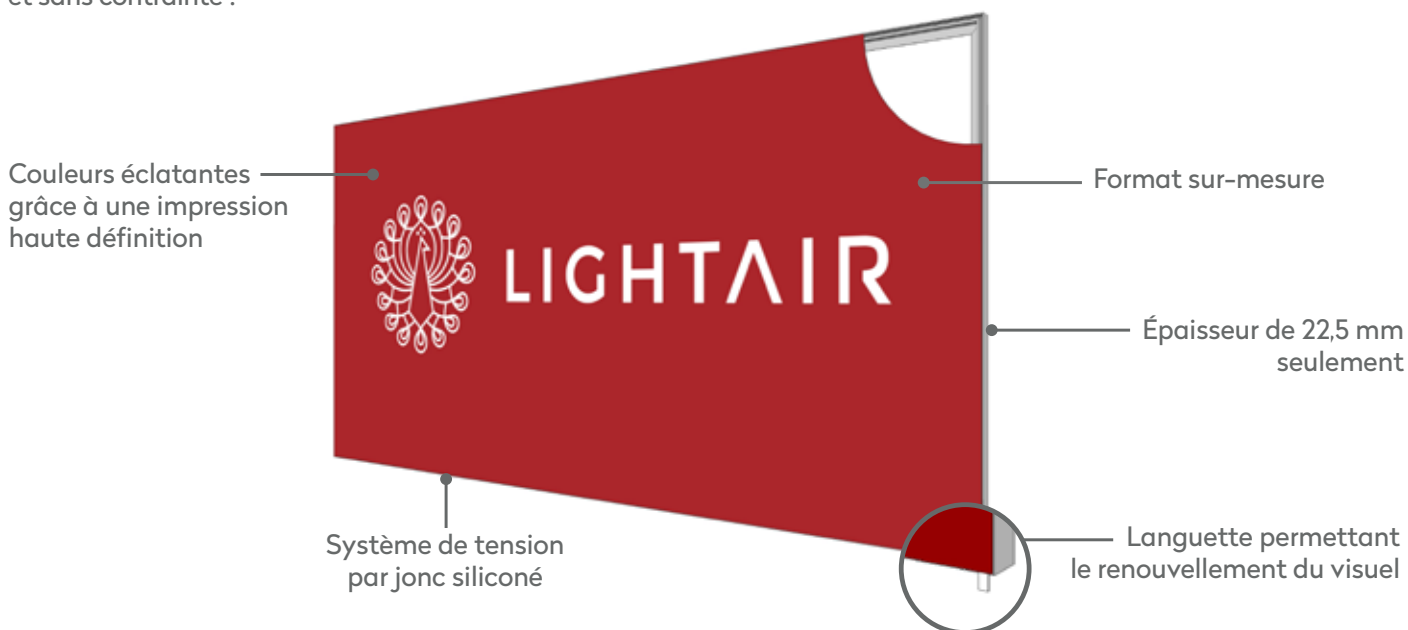

# ULTRASLIMBOX EASY

## LE CADRE D'INTÉRIEUR ULTRA-FIN PAR LIGHTAIR

Avec l'UltraSlimBox Easy, LightAir **dynamise vos aménagements** intérieurs et vous permet de réaliser des cadres de grande taille design, aux finitions parfaites. Grâce à un procédé d'impression unique, ce cadre en toile tendue vous garantit un **rendu exceptionnel**.

**Facile d'utilisation**, l'UltraSlimBox Easy dispose d'une languette qui vous permet de changer vous-même vos visuels et sans contrainte !

Votre visuel peut être imprimé en très haute définition (jusqu'à 1200 dpi) et mesurer jusqu'à 320 cm sans soudure ni raccord.

À vous d'adopter une décoration grand format pour votre intérieur !