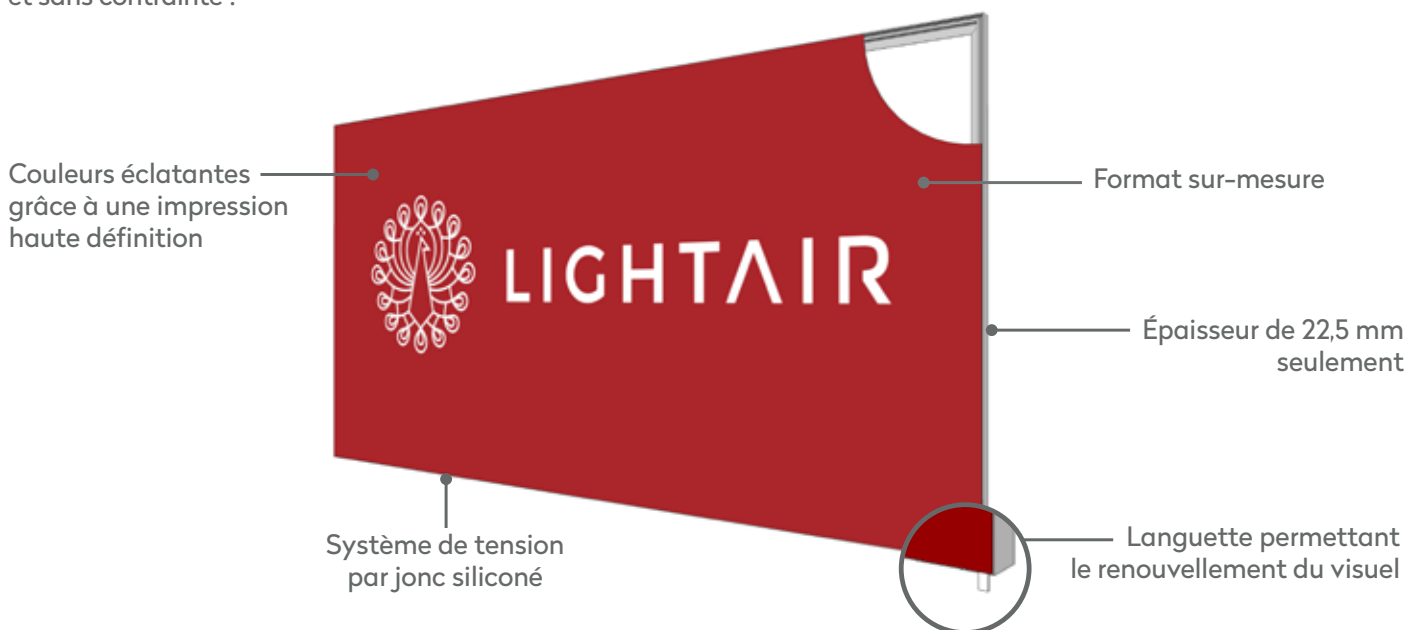

# ULTRASLIMBOX EASY

## LE CADRE D'INTÉRIEUR ULTRA-FIN PAR LIGHTAIR

Avec l'UltraSlimBox Easy, LightAir **dynamise vos aménagements** intérieurs et vous permet de réaliser des cadres de grande taille design, aux finitions parfaites. Grâce à un procédé d'impression unique, ce cadre en toile tendue vous garantit un **rendu exceptionnel**.

**Facile d'utilisation**, l'UltraSlimBox Easy dispose d'une languette qui vous permet de changer vous-même vos visuels et sans contrainte !

## UN SYSTÈME SIMPLE ET EFFICACE

L'UltraSlimBox Easy dispose d'un jonc siliconé plat, cousu sur le contour intérieur du visuel, pour pouvoir insérer la toile dans le cadre. Grâce à une languette, vous pouvez ainsi retirer et renouveler facilement votre visuel.