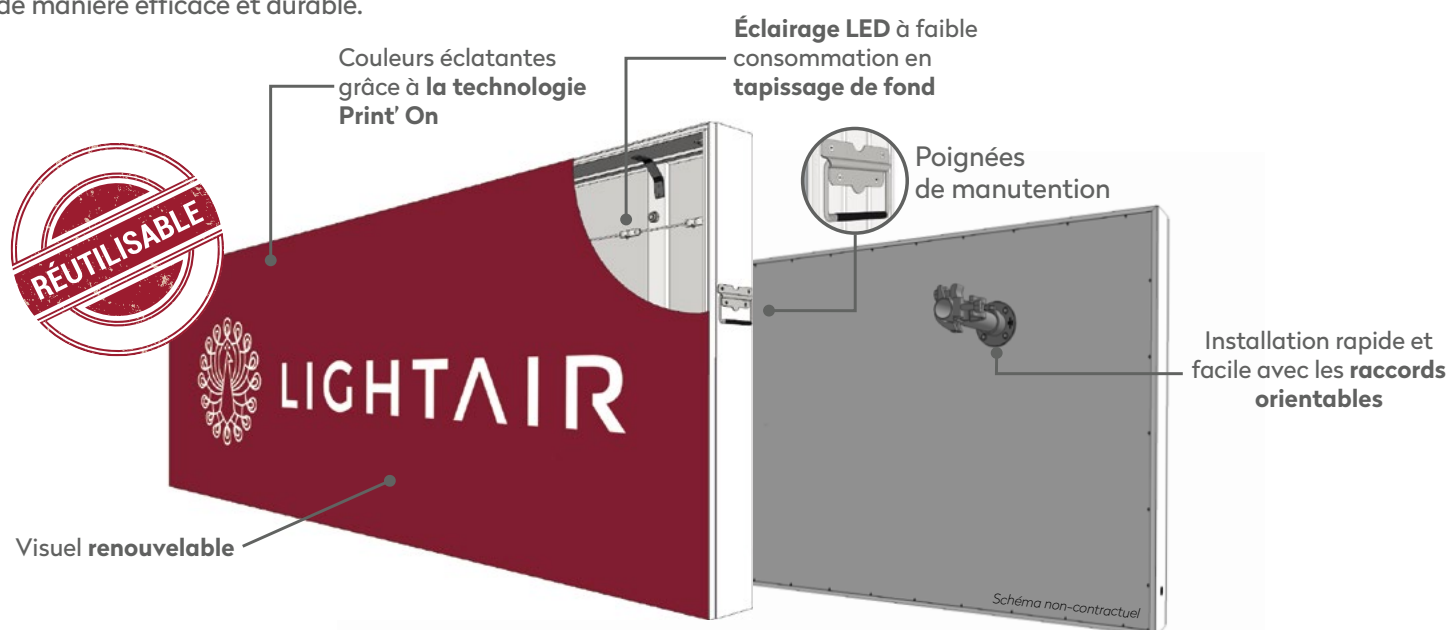

LIGHTBOX ÉCHAFAUDAGE

LE CAISSON LUMINEUX D'ÉCHAFAUDAGE PAR LIGHTAIR

La communication de chantier n'a de cesse d'évoluer ! LightAir vous propose désormais un moyen innovant de promouvoir votre activité sur l'ensemble de vos sites : la LightBox Échafaudage.

Du fait de sa conception, ce caisson lumineux s'installe rapidement et sur une multitude d'échafaudages. Son éclairage intérieur lui permet d'être visible de jour comme de nuit et offre ainsi à votre société un gain en visibilité de manière efficace et durable.