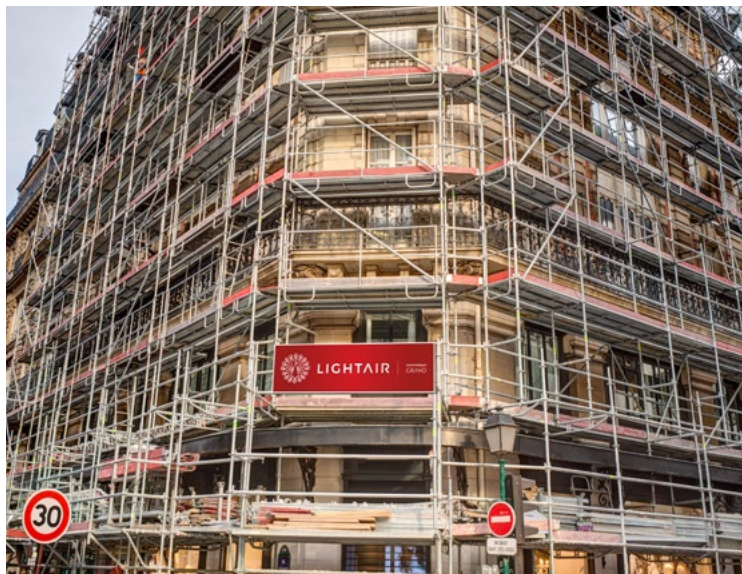

UNE INSTALLATION FACILE ET RAPIDE

Chaque caisson lumineux est livré monté toutes pièces incluses, et prêt à poser dans toute la France et ses pays limitrophes.

Les raccords orientables utilisés lors de la fixation du caisson permettent une installation rapide et efficace sur vos échafaudages en seulement 15 à 30 minutes !

Pour tout renseignement, **CONTACTEZ-NOUS**
au 04 78 33 22 98 ou sur www.light-air.com

LIGHTAIR